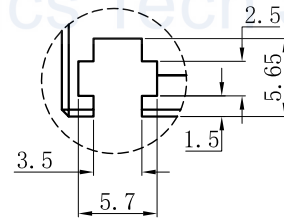

LTS-4BR30016

产品型号	LTS-4BR30016
LED发光色	R(红)/W(白)
输入电压	DC 24V(max)
消耗功率	6.24W(R)/9.36W(W)
电缆极性	1:+、2:NC、3:-

视图A
比例2:1

注：共有三个狭槽
用于放置M3螺母。