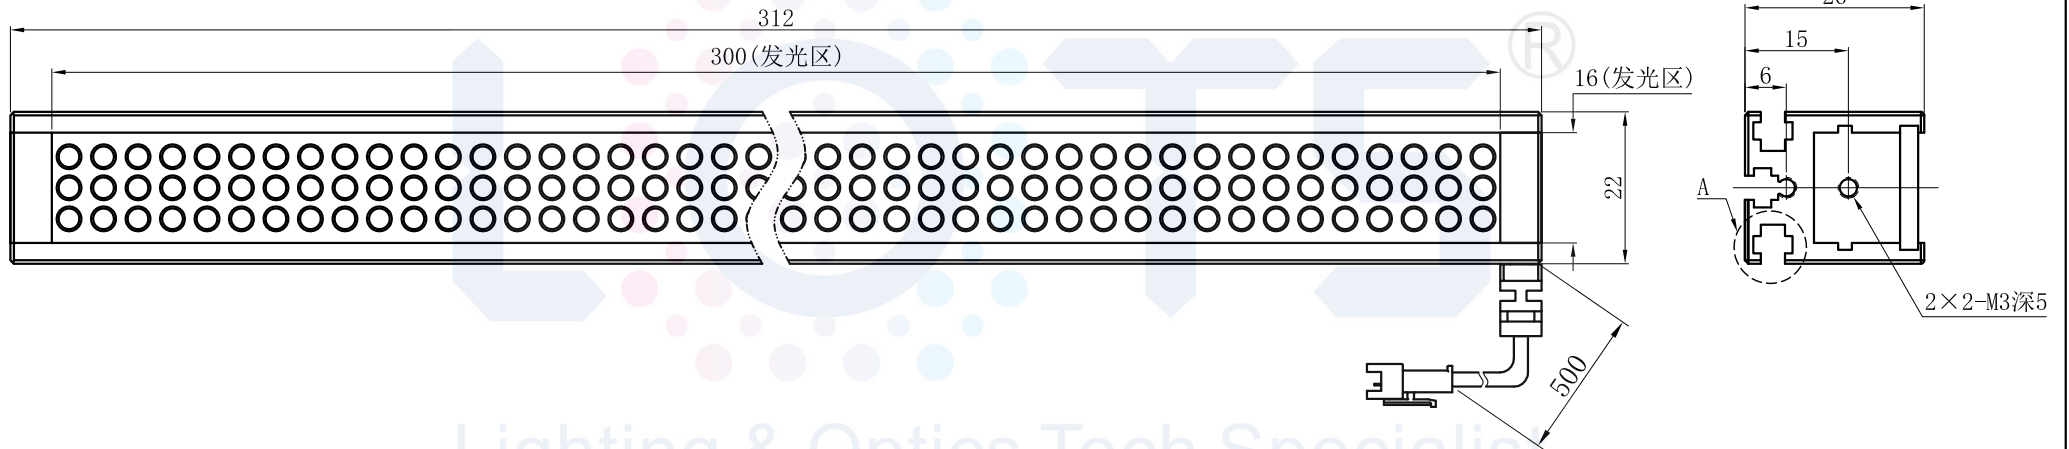

LTS-4BR30016

产品型号	LTS-4BR30016
LED发光色	R(红)/W(白)
输入电压	DC 24V(max)
消耗功率	6.24W(R)/9.36W(W)
电缆极性	1:+、2:NC、3:-

视图A
比例2:1

注：共有三个狭槽
用于放置M3螺母。