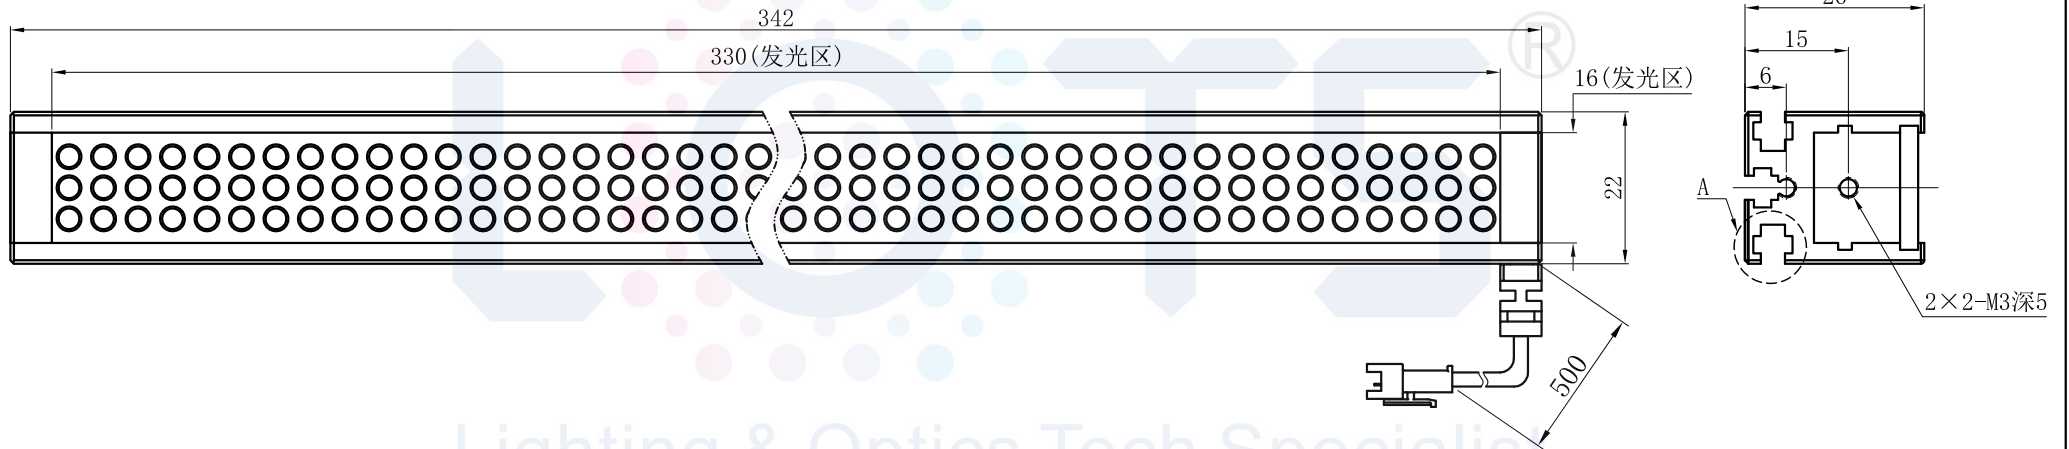

LTS-4BR33016

产品型号	LTS-4BR33016
LED发光色	R(红)/W(白)
输入电压	DC 24V(max)
消耗功率	6.864W(R)/10.296W(W)
电缆极性	1:+、2:NC、3:-

视图A
比例2:1

注：共有三个狭槽
用于放置M3螺母。