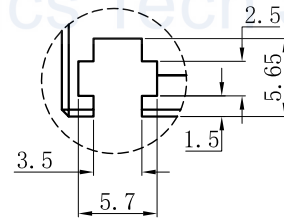

LTS-4BR33016

产品型号	LTS-4BR33016
LED发光色	R(红)/W(白)
输入电压	DC 24V(max)
消耗功率	6.864W(R)/10.296W(W)
电缆极性	1:+、2:NC、3:-

视图A
比例2:1

注：共有三个狭槽
用于放置M3螺母。