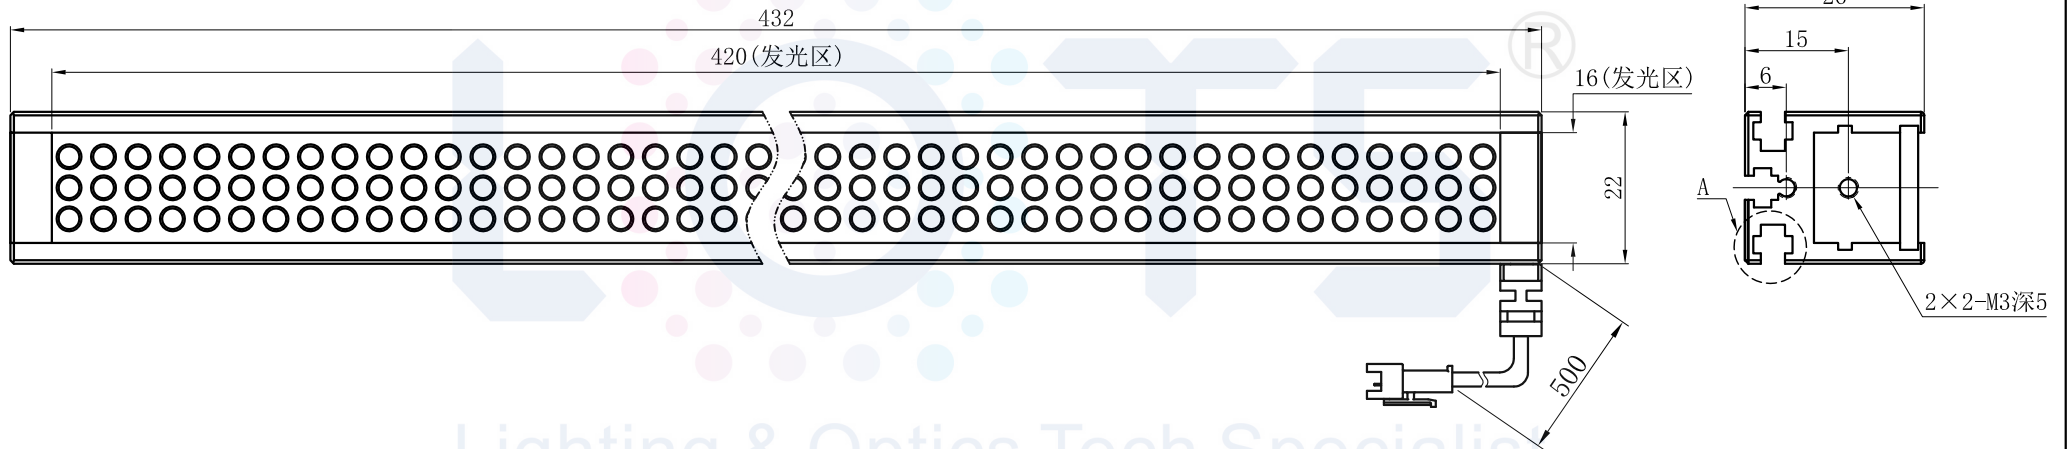

# LTS-4BR42016

产品型号	LTS-4BR42016
LED发光色	R(红)/W(白)
输入电压	DC 24V(max)
消耗功率	8.736W(R)/13.104W(W)
电缆极性	1:+、2:NC、3:-

视图A  
比例2:1

注：共有三个狭槽  
用于放置M3螺母。