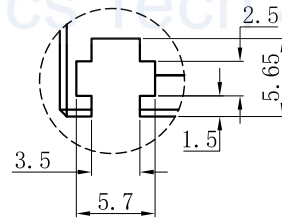

# LTS-4BR42016

产品型号	LTS-4BR42016
LED发光色	R(红)/W(白)
输入电压	DC 24V(max)
消耗功率	8.736W(R)/13.104W(W)
电缆极性	1:+、2:NC、3:-

视图A  
比例2:1

注：共有三个狭槽  
用于放置M3螺母。