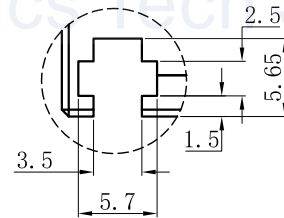

# LTS-4BR48016

产品型号	LTS-4BR48016
LED发光色	R(红)/W(白)
输入电压	DC 24V(max)
消耗功率	9.984W(R)/14.976W(W)
电缆极性	1:+、2:NC、3:-

视图A  
比例2:1

注：共有三个狭槽  
用于放置M3螺母。