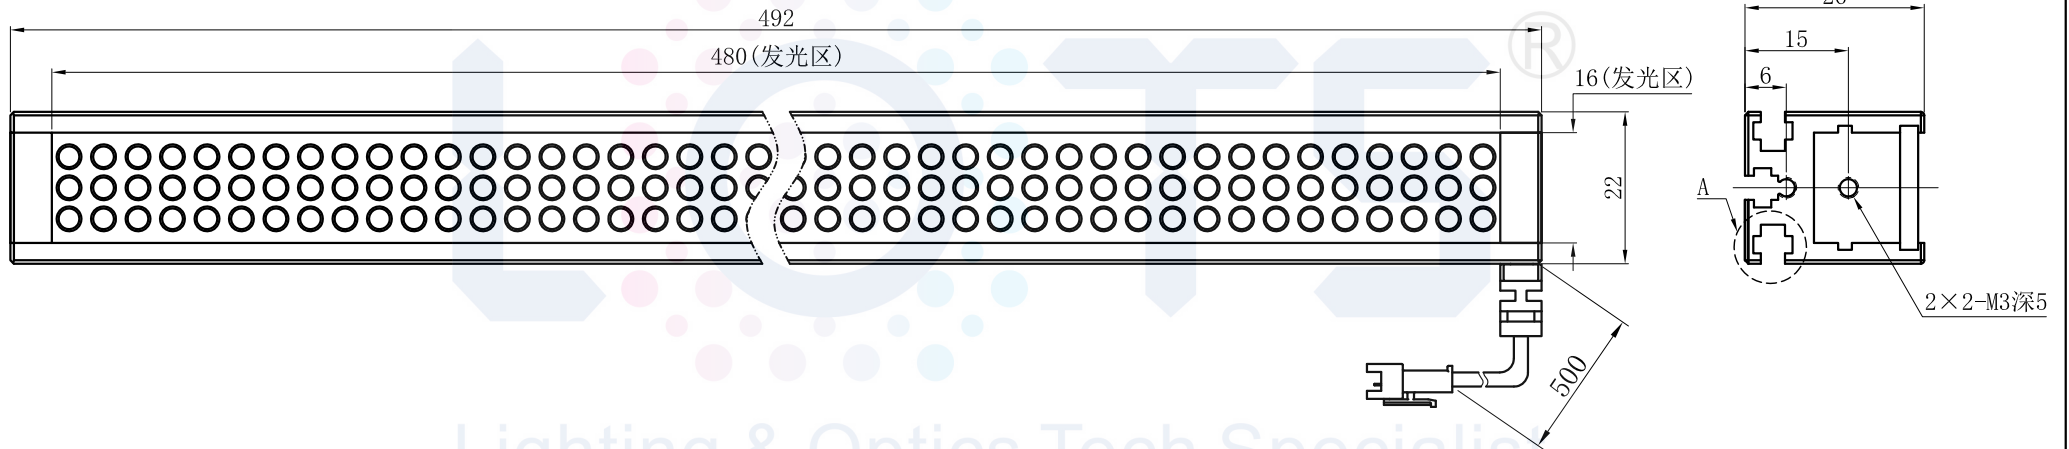

# LTS-4BR48016

产品型号	LTS-4BR48016
LED发光色	R(红)/W(白)
输入电压	DC 24V(max)
消耗功率	9.984W(R)/14.976W(W)
电缆极性	1:+、2:NC、3:-

视图A  
比例2:1

注：共有三个狭槽  
用于放置M3螺母。