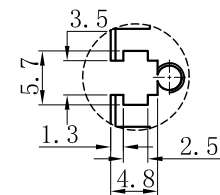

LTS-4BR22530

产品型号	LTS-4BR22530
LED发光色	R(红)/W(白)
输入电压	DC 24V(max)
消耗功率	8.424W(R)/12.04W(W)
电缆极性	1:+、2:NC、3:-

视图A

注：共有五个狭槽用于放置M3螺母。