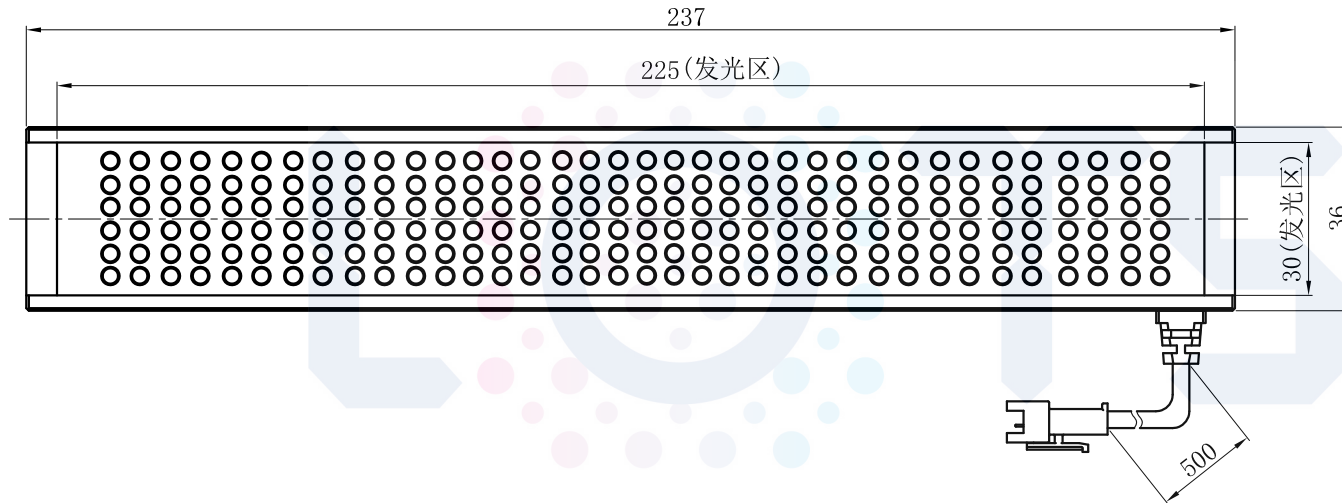

LTS-4BR22530

产品型号	LTS-4BR22530
LED发光色	R(红)/W(白)
输入电压	DC 24V(max)
消耗功率	8.424W(R)/12.04W(W)
电缆极性	1:+、2:NC、3:-

视图A

注：共有五个狭槽用于放置M3螺母。