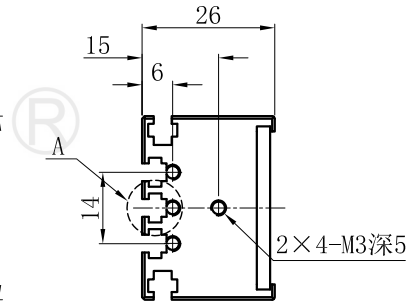

LTS-4BR22530

产品型号	LTS-4BR22530
LED发光色	R(红)/W(白)
输入电压	DC 24V(max)
消耗功率	8.424W(R)/12.04W(W)
电缆极性	1:+、2:NC、3:-

视图A

注：共有五个狭槽用于放置M3螺母。