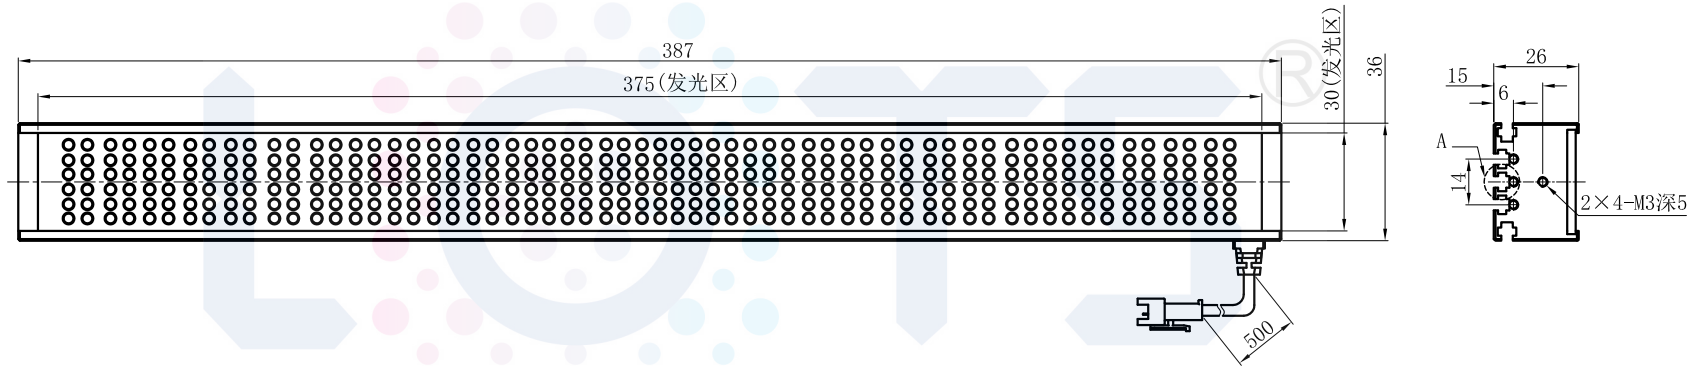

LTS-4BR37530

产品型号	LTS-4BR37530
LED发光色	R(红)/W(白)
输入电压	DC 24V(max)
消耗功率	14.04W(R)/23.4W(W)
电缆极性	1:+、2:NC、3:-

视图A

注：共有五个狭槽用于放置M3螺母。