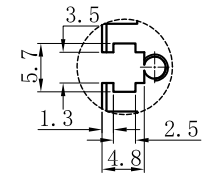

LTS-4BR37530

产品型号	LTS-4BR37530
LED发光色	R(红)/W(白)
输入电压	DC 24V(max)
消耗功率	14.04W(R)/23.4W(W)
电缆极性	1:+、2:NC、3:-

视图A

注：共有五个狭槽用于放置M3螺母。