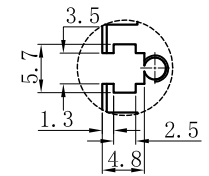

# LTS-4BR45030

产品型号	LTS-4BR45030
LED发光色	R(红)/W(白)
输入电压	DC 24V(max)
消耗功率	16.848W(R)/28.08W(W)
电缆极性	1:+、2:NC、3:-

Lighting & Optics Tech Specialist

视图A

注：共有五个狭槽用于放置M3螺母。