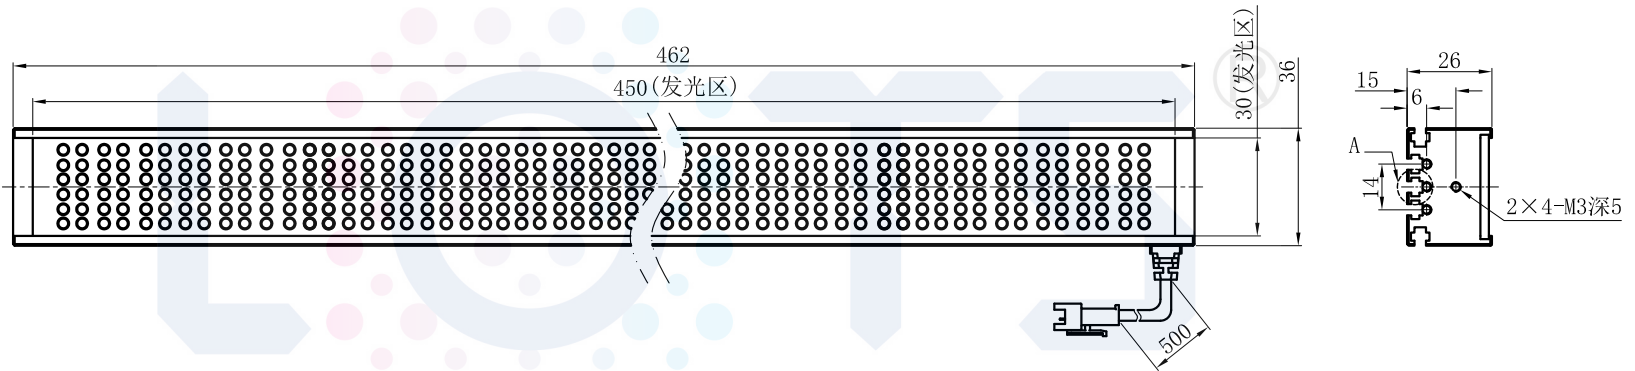

# LTS-4BR45030

产品型号	LTS-4BR45030
LED发光色	R(红)/W(白)
输入电压	DC 24V(max)
消耗功率	16.848W(R)/28.08W(W)
电缆极性	1:+、2:NC、3:-

Lighting & Optics Tech Specialist

视图A

注：共有五个狭槽用于放置M3螺母。