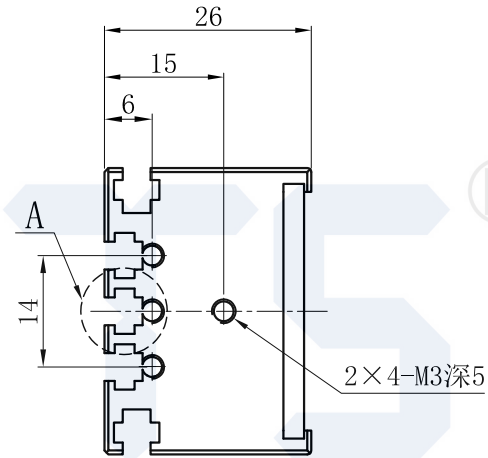

LTS-4BR3830

产品型号	LTS-4BR3830
LED发光色	R(红)/W(白)
输入电压	DC 24V(max)
消耗功率	1.248W(R)/2.496W(W)
电缆极性	1:+、2:NC、3:-

视图A

注：共有五个狭槽用于放置M3螺母。