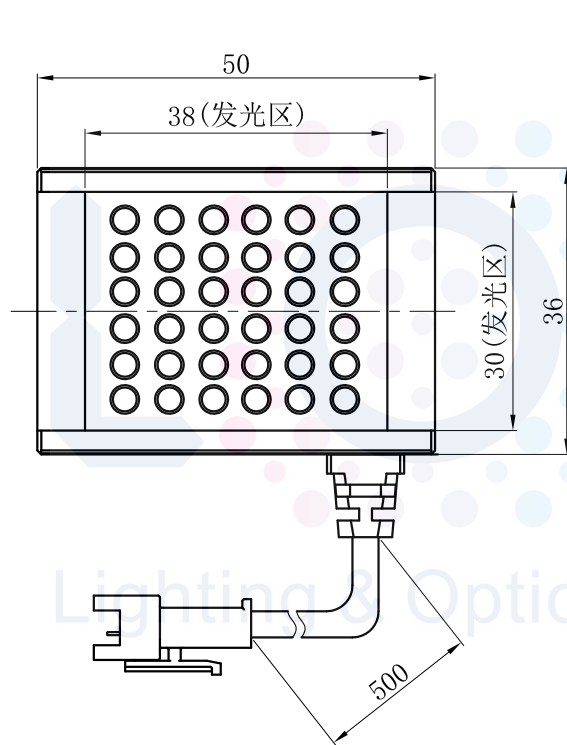

LTS-4BR3830

产品型号	LTS-4BR3830
LED发光色	R(红)/W(白)
输入电压	DC 24V(max)
消耗功率	1.248W(R)/2.496W(W)
电缆极性	1:+、2:NC、3:-

视图A

注：共有五个狭槽用于放置M3螺母。