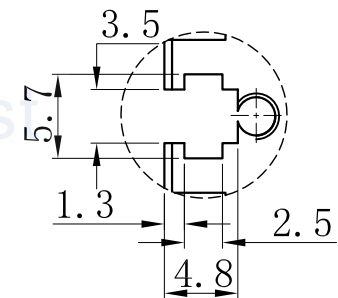

LTS-4BR3830

产品型号	LTS-4BR3830
LED发光色	R(红)/W(白)
输入电压	DC 24V(max)
消耗功率	1.248W(R)/2.496W(W)
电缆极性	1:+、2:NC、3:-

视图A

注：共有五个狭槽用于放置M3螺母。