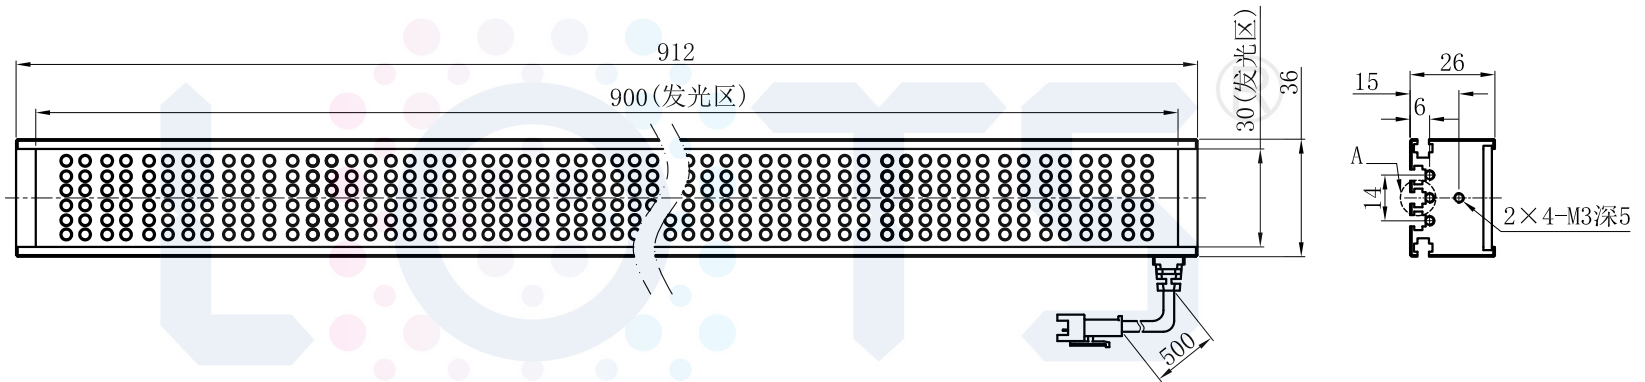

LTS-4BR90030

产品型号	LTS-4BR90030
LED发光色	R(红)/W(白)
输入电压	DC 24V(max)
消耗功率	33.696W(R)/56.16W(W)
电缆极性	1:+、2:NC、3:-

Lighting & Optics Tech Specialist

视图A

注：共有五个狭槽用于放置M3螺母。