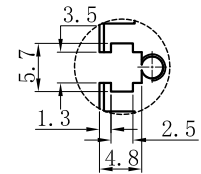

LTS-4BR90030

产品型号	LTS-4BR90030
LED发光色	R(红)/W(白)
输入电压	DC 24V(max)
消耗功率	33.696W(R)/56.16W(W)
电缆极性	1:+、2:NC、3:-

Lighting & Optics Tech Specialist

视图A

注：共有五个狭槽用于放置M3螺母。