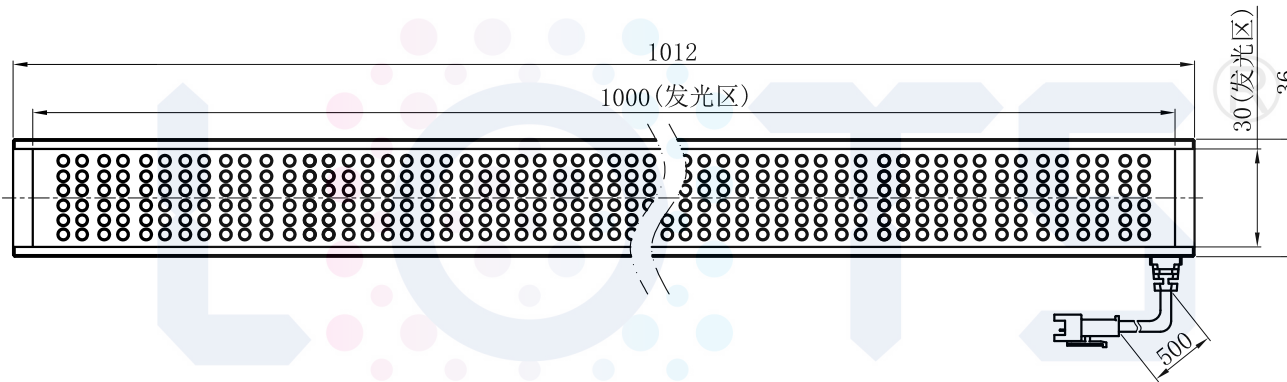

LTS-4BR100030

产品型号	LTS-4BR100030
LED发光色	R(红)/W(白)
输入电压	DC 24V(max)
消耗功率	37.44W(R)/62.4W(W)
电缆极性	1:+、2:NC、3:-

视图A

注：共有五个狭槽用于放置M3螺母。