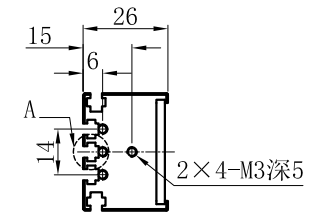

LTS-4BR100030

产品型号	LTS-4BR100030
LED发光色	R(红)/W(白)
输入电压	DC 24V(max)
消耗功率	37.44W(R)/62.4W(W)
电缆极性	1:+、2:NC、3:-

视图A

注：共有五个狭槽用于放置M3螺母。