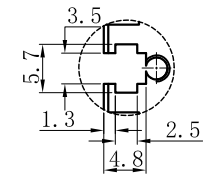

LTS-4BR100030

产品型号	LTS-4BR100030
LED发光色	R(红)/W(白)
输入电压	DC 24V(max)
消耗功率	37.44W(R)/62.4W(W)
电缆极性	1:+、2:NC、3:-

视图A

注：共有五个狭槽用于放置M3螺母。