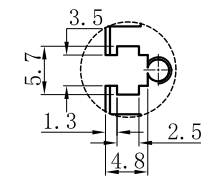

LTS-4BR120030

产品型号	LTS-4BR120030
LED发光色	R(红)/W(白)
输入电压	DC 24V(max)
消耗功率	34.6W(R)/57.6W(W)
电缆极性	1:+、2:NC、3:-

视图A

注：共有五个狭槽用于放置M3螺母。