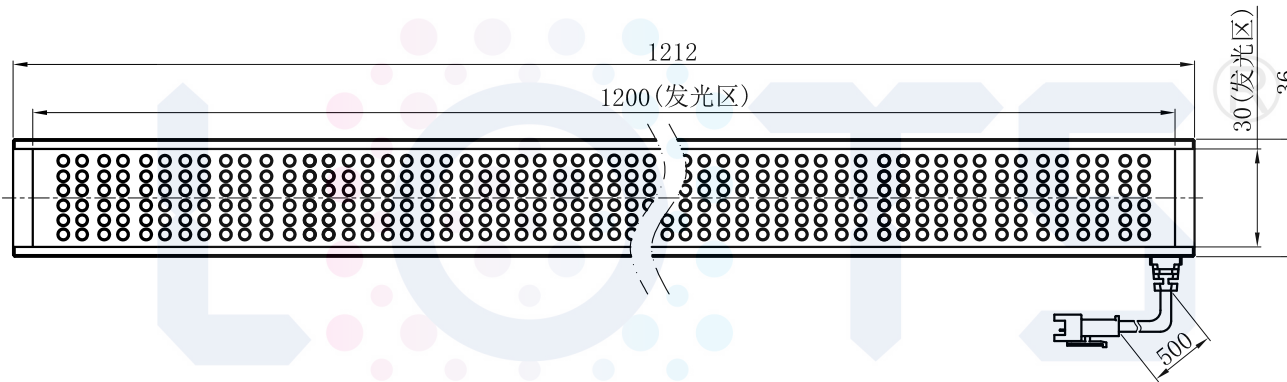

LTS-4BR120030

产品型号	LTS-4BR120030
LED发光色	R(红)/W(白)
输入电压	DC 24V(max)
消耗功率	34.6W(R)/57.6W(W)
电缆极性	1:+、2:NC、3:-

视图A

注：共有五个狭槽用于放置M3螺母。