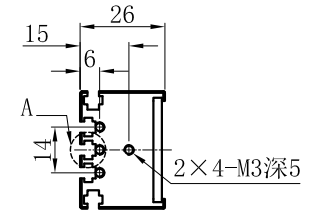

LTS-4BR120030

产品型号	LTS-4BR120030
LED发光色	R(红)/W(白)
输入电压	DC 24V(max)
消耗功率	34.6W(R)/57.6W(W)
电缆极性	1:+、2:NC、3:-

视图A

注：共有五个狭槽用于放置M3螺母。