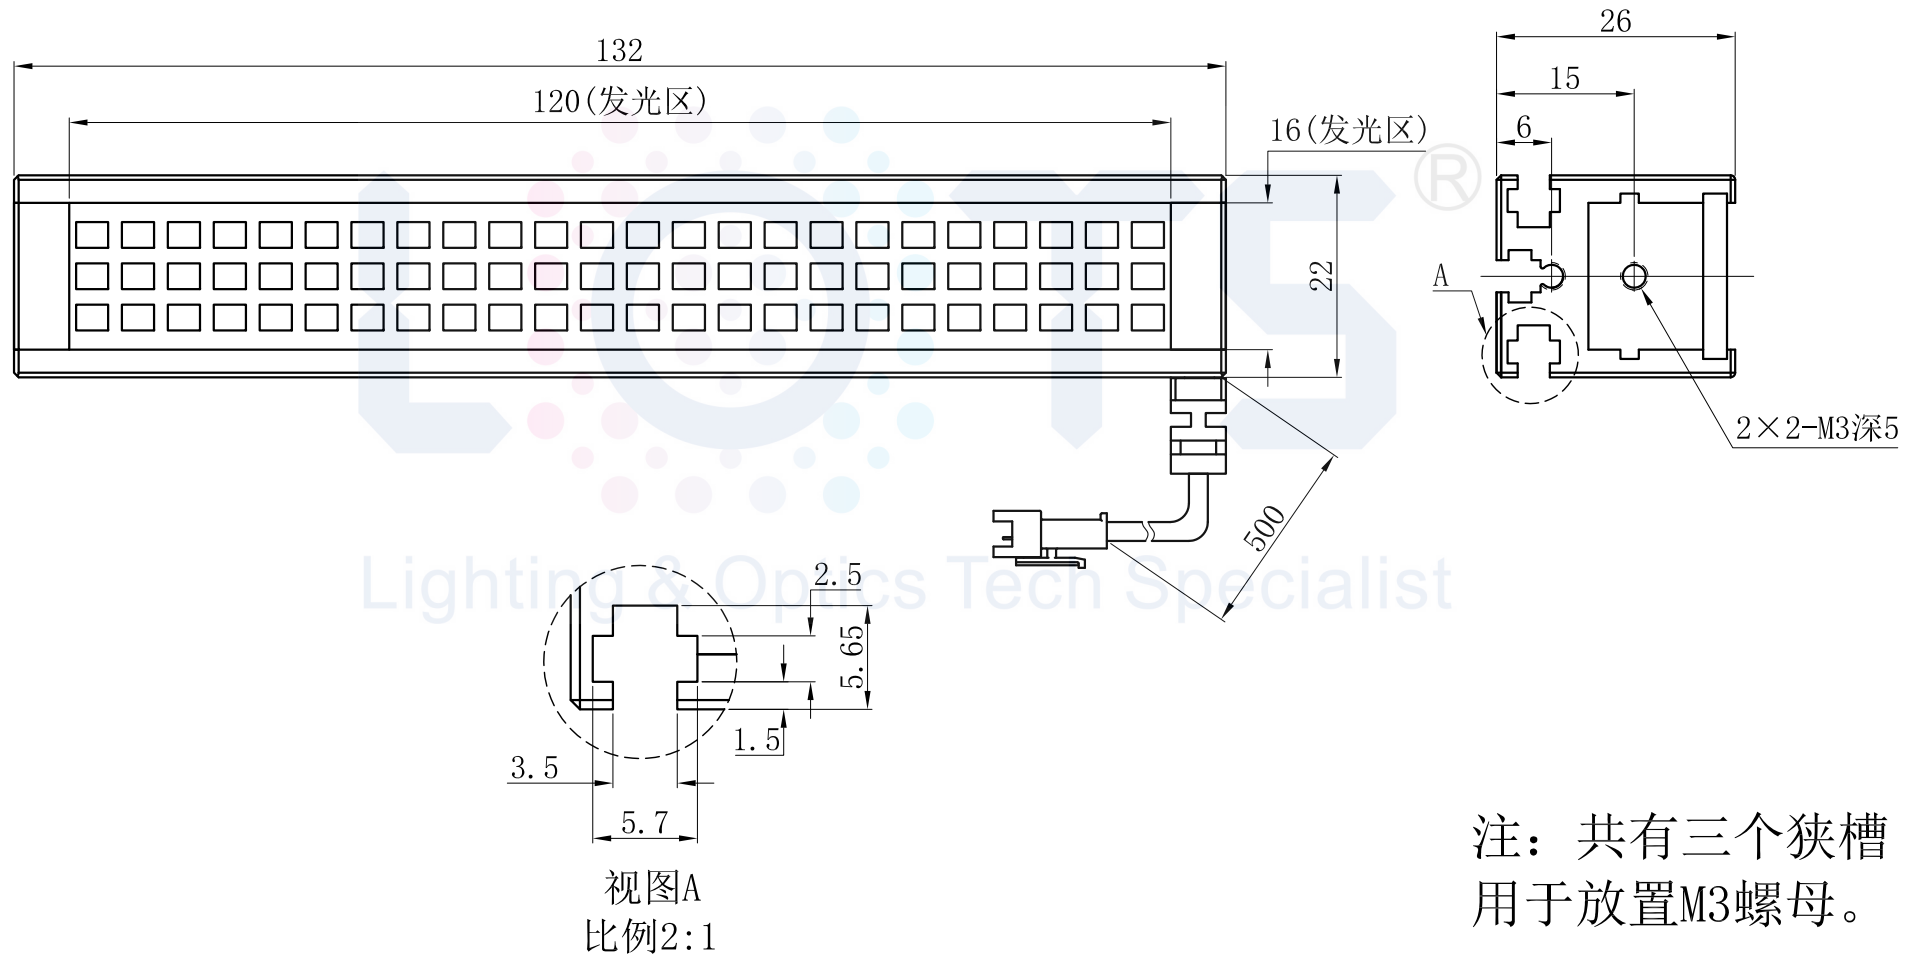

LTS-4BRS12016

| | |
|--------|---------------------|
| 产品型号 | LTS-4BRS12016 |
| LED发光色 | R(红)/W(白) |
| 输入电压 | DC 24V(max) |
| 消耗功率 | 2.496W(R)/3.744W(W) |
| 电缆极性 | 1:+、2:NC、3:- |

注：共有三个狭槽
用于放置M3螺母。