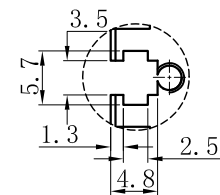

# LTS-4BRS22530

产品型号	LTS-4BRS22530
LED发光色	R(红)/W(白)
输入电压	DC 24V(max)
消耗功率	8.424W(R)/8.424W(W)
电缆极性	1:+、2:NC、3:-

Lighting & Optics Tech Specialist

视图A

注：共有五个狭槽用于放置M3螺母。