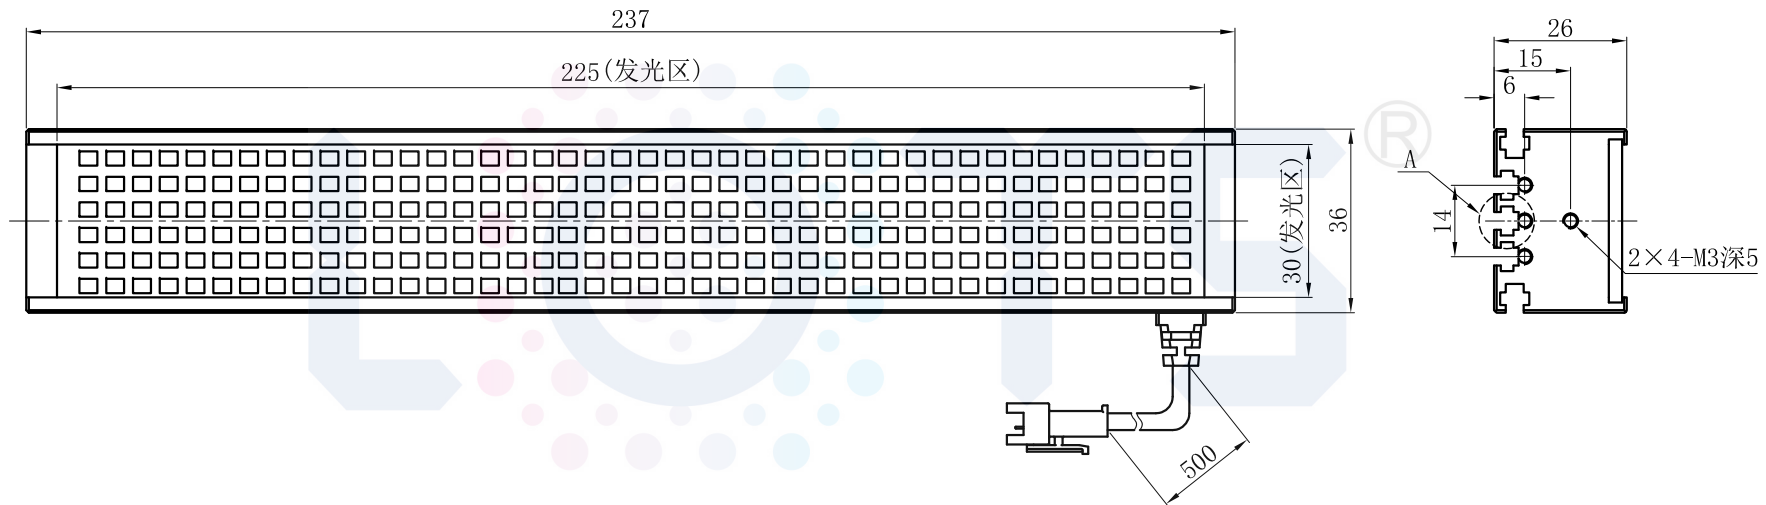

# LTS-4BRS22530

产品型号	LTS-4BRS22530
LED发光色	R(红)/W(白)
输入电压	DC 24V(max)
消耗功率	8.424W(R)/8.424W(W)
电缆极性	1:+、2:NC、3:-

Lighting & Optics Tech Specialist

视图A

注：共有五个狭槽用于放置M3螺母。