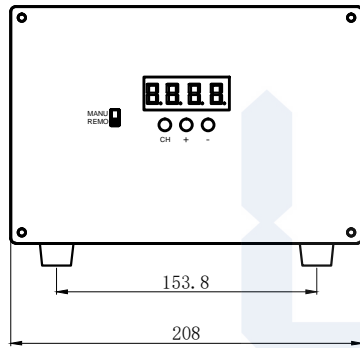

LTS-3DPA481500-1SA

		产品型号	LTS-3DPA481500-1SA
		驱动方式	恒流型
单位	mm (毫米)	调节级别	256级
比例	1:1	消耗功率	AC180~264V 47~63Hz
版本	NO 1.0		
具备通讯，触发功能			

4-M3 (4个支脚拆后可作安装孔)

Lighting & Optics Tech Specialist