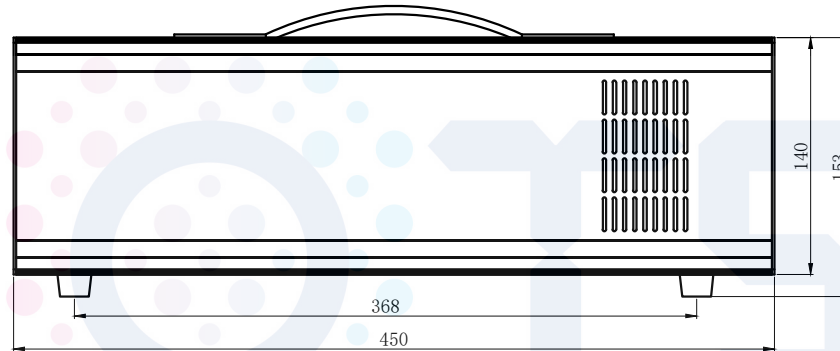

LTS-3DPA481500-1SA

		产品型号	LTS-3DPA481500-1SA
		驱动方式	恒流型
单位	mm (毫米)	调节级别	256级
比例	1:1	消耗功率	AC180~264V 47~63Hz
版本	NO 1.0		
具备通讯，触发功能			

4-M3 (4个支脚拆后可作安装孔)

Lighting & Optics Tech Specialist