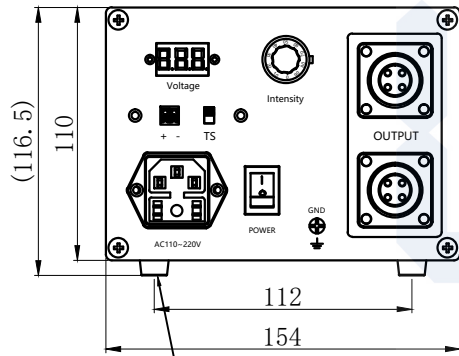

LTS-2APC481000-1S

| | |
|--------|-------------------|
| 产品型号 | LTS-2APC481000-1S |
| 驱动方式 | 恒压型 |
| 亮度等级 | 无级调节 |
| 输入 | AC100~220V 50Hz |
| 总输出功率 | 1000W |
| 具备触发功能 | |

4-M3 (4个支脚拆后可作安装孔)