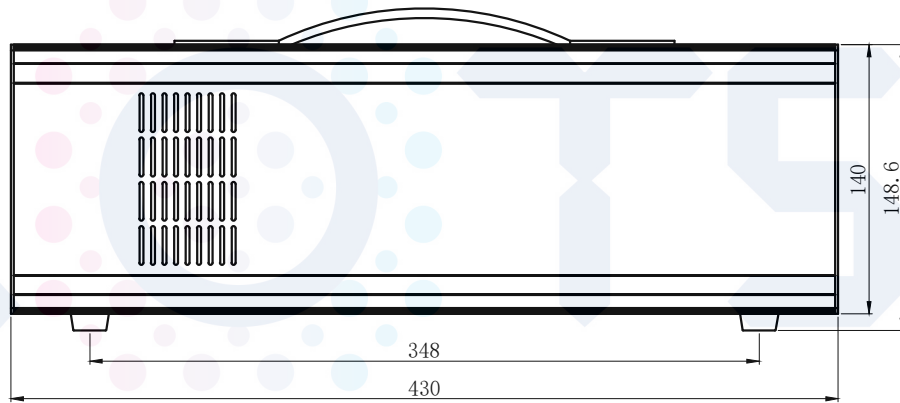

LTS-2APC481500-1S

产品型号	LTS-2APC481500-1S
驱动方式	恒压型
亮度等级	无级调节
输入	AC90~264V 47~63Hz
总输出功率	1500W
具备触发功能	

Lighting & Optics Tech Specialist