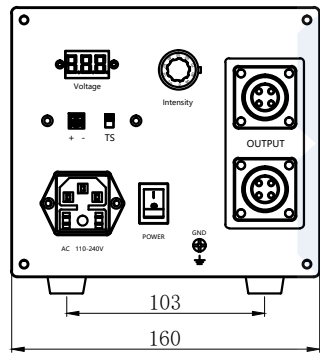

LTS-2APC481500-1S

产品型号	LTS-2APC481500-1S
驱动方式	恒压型
亮度等级	无级调节
输入	AC90~264V 47~63Hz
总输出功率	1500W
具备触发功能	

Lighting & Optics Tech Specialist