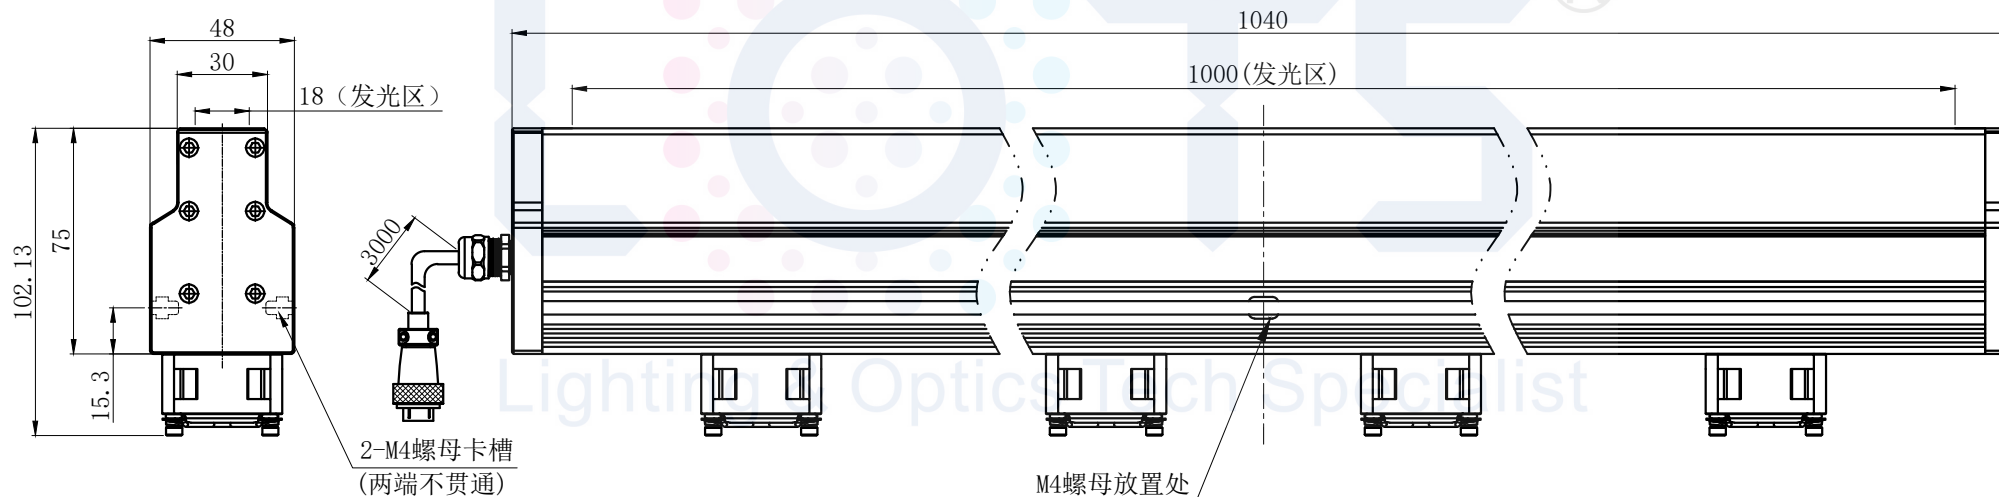

LTS-4LINS1000

产品型号		LTS-4LINS1000	
LED发光色		R(红)/W(白)	
单位	mm (毫米)	输入电压	DC 24V(max)
比例	1:1	消耗功率	/
版本	NO 2.0	电缆极性	1:+、2:-、3:FAN+、4:FAN-

注：四周有M4的螺母卡槽用于安装。